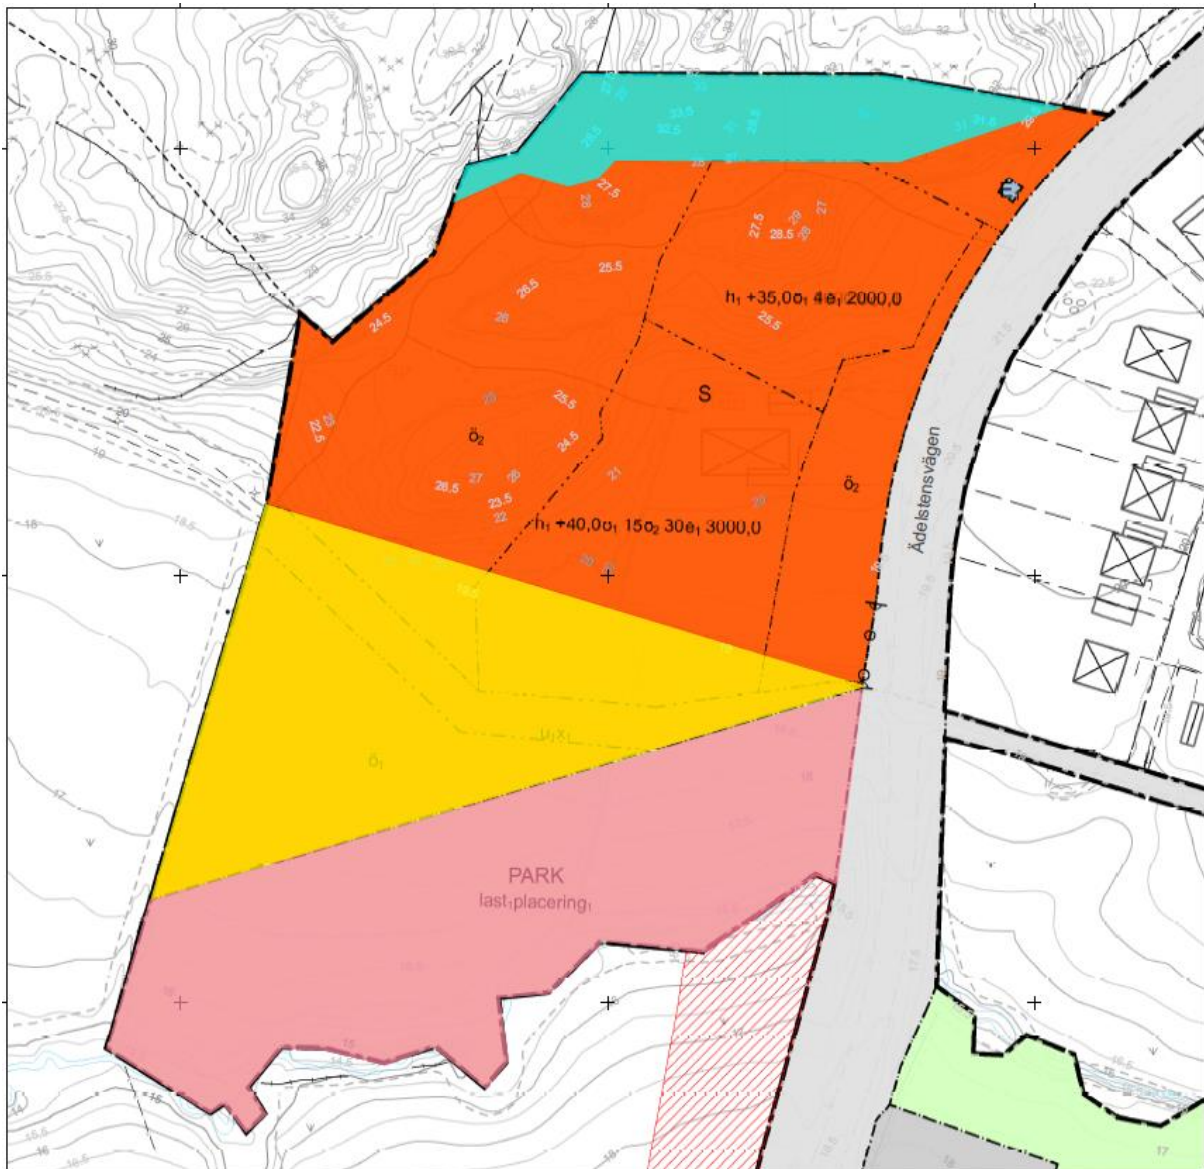

Fastighetskonsekvenskarta tillhörande detaljplan för skola, Solberga-Bräcke 1:12 mfl - "Kodes nya skola (Plats M) "

Karta 1

Turkost område om ca 2160 kvm överförs från Långelanda 1:1 till Solberga-Bräcke 1:12.

Gult område om ca 7300 kvm överförs från Solberga-Bräcke 1:3 till Solberga-Bräcke

1:12. Rosa område om ca 8350 kvm överförs från Solberga-Bräcke 1:3 till Guntorp 1:4.

Karta 2

Turkost område om ca 5850 kvm överförs från Solberga-Bräcke 1:3 till Guntorp 1:4

Gult område om ca 8680 kvm överförs från Solberga-Bräcke 1:3 till ny kommunal idrottsfastighet

Karta 3

Blått område om ca 2100 kvm överförs från Solberga-Bräcke 1:3 till Guntorp 1:4