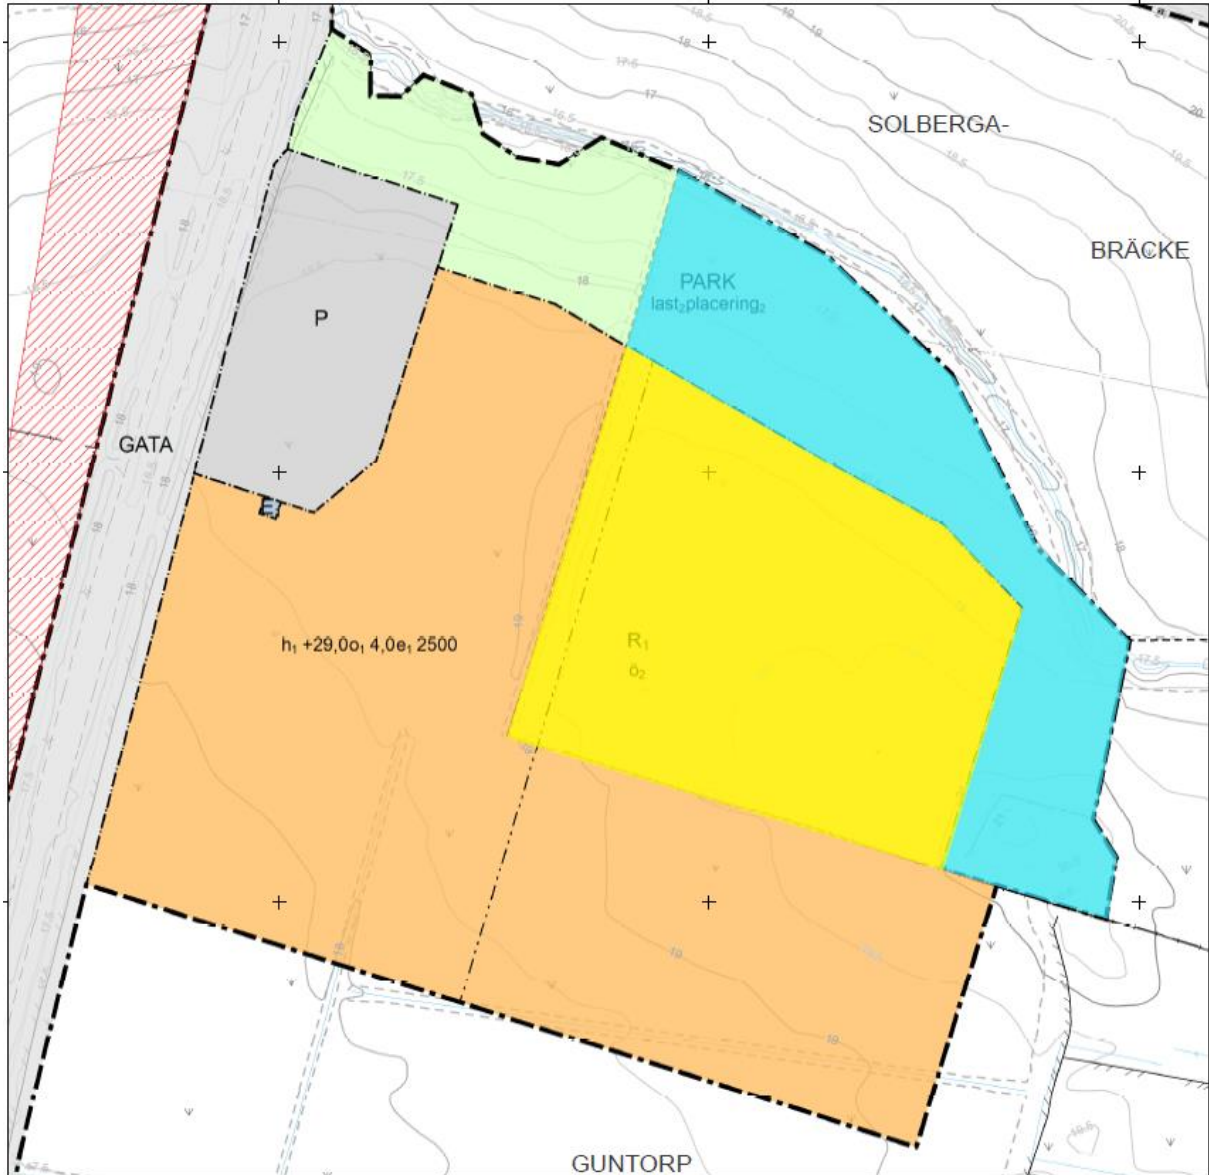

Fastighetskonsekvenskarta tillhörande detaljplan för skola, Solberga-Bräcke 1:12 mfl - "Kodes nya skola (Plats M) "

Karta 1

Turkost område om ca 2160 kvm överförs från Långelanda 1:1 till Solberga-Bräcke 1:12.

Gult område om ca 7300 kvm överförs från Solberga-Bräcke 1:3 till Solberga-Bräcke

1:12. Rosa område om ca 8350 kvm överförs från Solberga-Bräcke 1:3 till Guntorp 1:4.

Karta 2

Turkost område om ca 5850 kvm överförs från Solberga-Bräcke 1:3 till Guntorp 1:4

Gult område om ca 8680 kvm överförs från Solberga-Bräcke 1:3 till ny kommunal idrottsfastighet

Karta 3

Blått område om ca 2100 kvm överförs från Solberga-Bräcke 1:3 till Guntorp 1:4